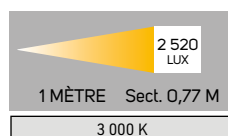

Cadreur LED Syclop

Cadreur très puissant, **focalisable de 18 à 42° et gradable de 5 à 100%**.

Accessoires fournis : adaptateur
3 allumages, 4 couteaux lame acier.

Accessoire disponible : volets coupe flux.

Lampe : source LED disponible en 2 températures de couleur (3 000 K - blanc chaud et 4 000 K - blanc neutre). IRC : 97. Durée : 50 000 H (70% de dépréciation de flux).

LED

FOCALISABLE

| Caractéristiques | |
|---------------------|-----------------|
| Dim. H x L x P (mm) | 186 x 275 x 120 |
| Poids (kg) | 1,95 |
| Inclinaison | 200° |
| Rotation | 360° |
| Puissance | 18 W |
| Coloris | Blanc et noir |
| Matériau | Aluminium |
| Garantie | 2 ans |