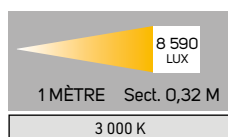

Cadreur LED Syclop

Cadreur très puissant, **focalisable de 18 à 42° et gradable de 5 à 100%**.

Accessoires fournis : adaptateur
3 allumages, 4 couteaux lame acier.

Accessoire disponible : volets coupe flux.

Lampe : source LED disponible en 2 températures de couleur (3 000 K - blanc chaud et 4 000 K - blanc neutre). IRC : 97. Durée : 50 000 H (70% de dépréciation de flux).

LED

FOCALISABLE

| Caractéristiques | |
|---------------------|-----------------|
| Dim. H x L x P (mm) | 186 x 275 x 120 |
| Poids (kg) | 1,95 |
| Inclinaison | 200° |
| Rotation | 360° |
| Puissance | 18 W |
| Coloris | Blanc et noir |
| Matériau | Aluminium |
| Garantie | 2 ans |