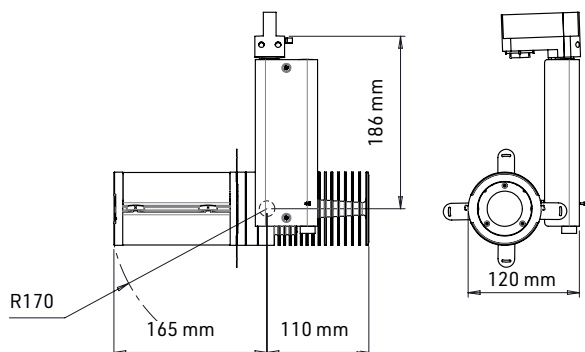

LED

FOCALISABLE

Caractéristiques	
Dim. H x L x P (mm)	186 x 275 x 120
Poids (kg)	1,95
Inclinaison	200°
Rotation	360°
Puissance	18 W
Coloris	Blanc et noir
Matériau	Aluminium
Garantie	2 ans

Réf.	Désignation	Coloris
E8280000	Projecteur Syclop 18 W	Noir
E8280001	Projecteur Syclop 18 W	Blanc

Préciser le modèle à la commande : 3 000 K ou 4 000 K

Netteté exceptionnelle des contours